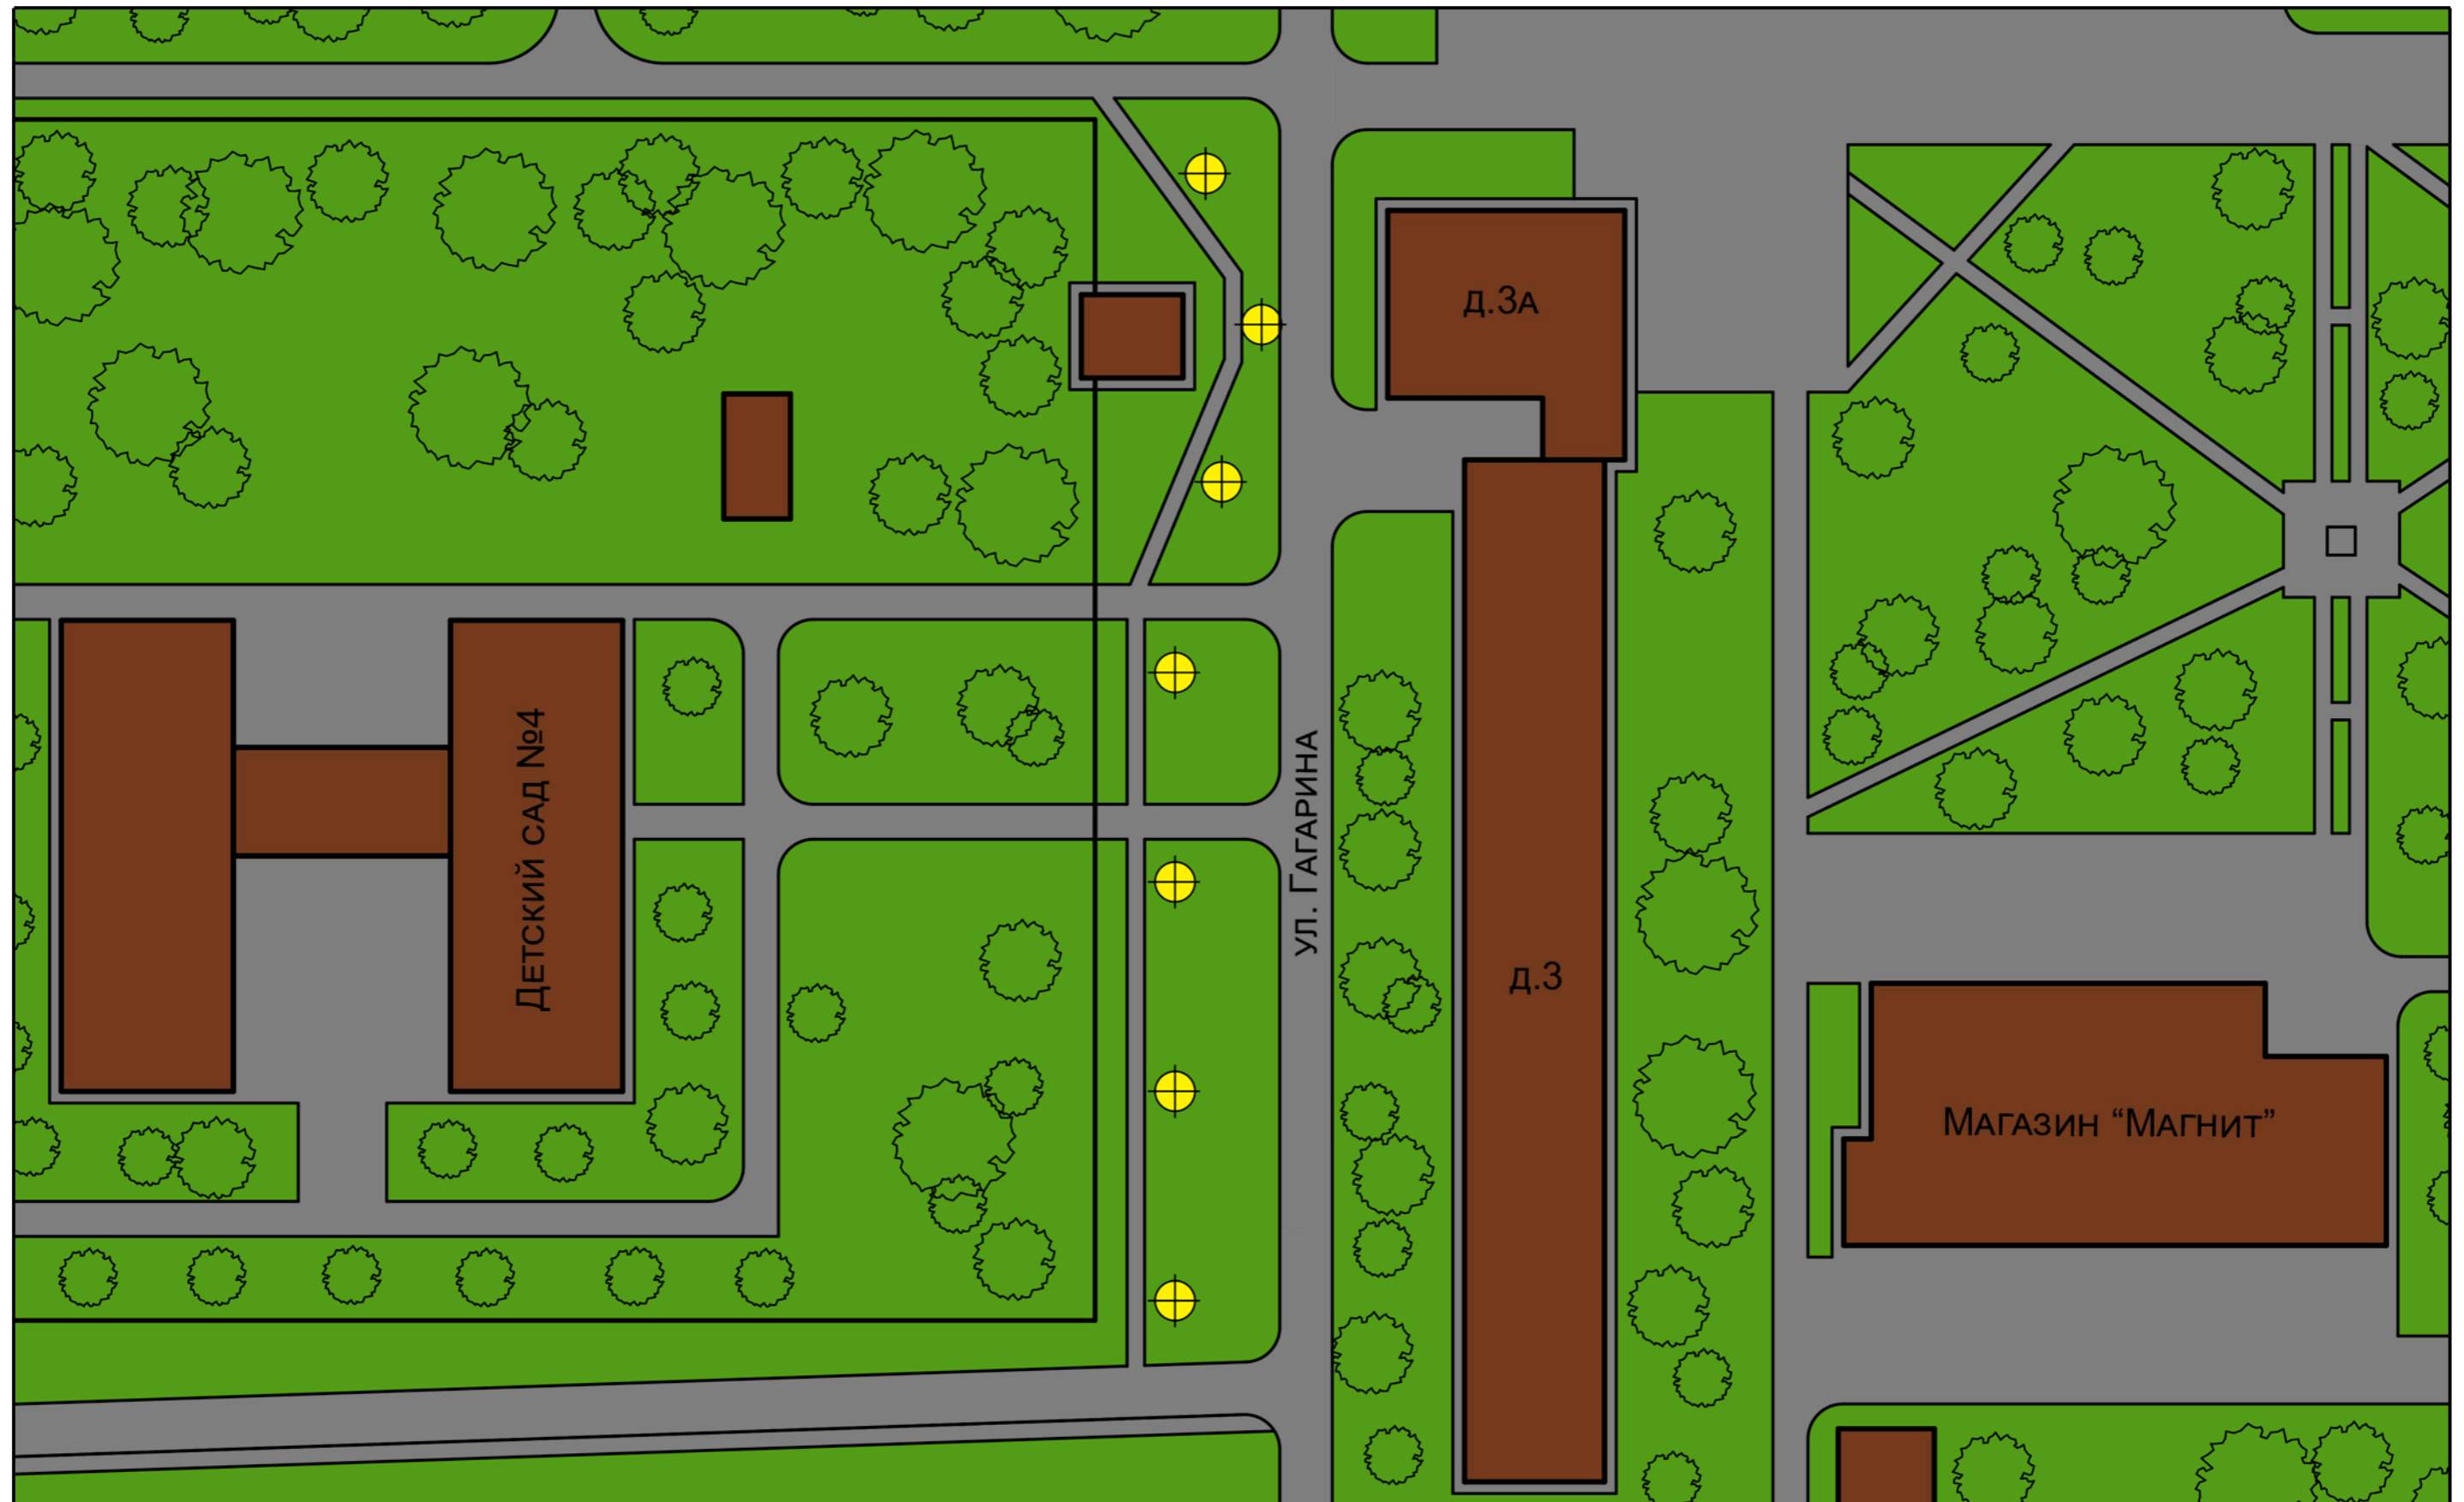

СХЕМА РАЗМЕЩЕНИЯ ОСВЕТИТЕЛЬНЫХ ЭЛЕМЕНТОВ
ВДОЛЬ УЧАСТКА ПЕШЕХОДНОГО ПУТИ ОТ МАГАЗИНА “КАЛИНКА” ДО ДЕТСКОГО САДА №3 “СКАЗКА”
И ВДОЛЬ Д.5А, УЛ КОВАЛЕНКО

СХЕМА РАЗМЕЩЕНИЯ ОСВЕТИТЕЛЬНЫХ ЭЛЕМЕНТОВ
ВДОЛЬ ОГРАЖДЕНИЯ МДОУ «ДЕТСКИЙ САД №4 »СОЛНЫШКО» НАПРОТИВ Д.3 ПО УЛ. ГАГАРИНА

СХЕМА РАЗМЕЩЕНИЯ ОСВЕТИТЕЛЬНЫХ ЭЛЕМЕНТОВ
ВДОЛЬ УЧАСТКА ПЕШЕХОДНОГО ПУТИ ОТ МАГАЗИНА “КАЛИНКА” ДО ДЕТСКОГО САДА №3 “СКАЗКА”
И ВДОЛЬ Д.5А, УЛ КОВАЛЕНКО