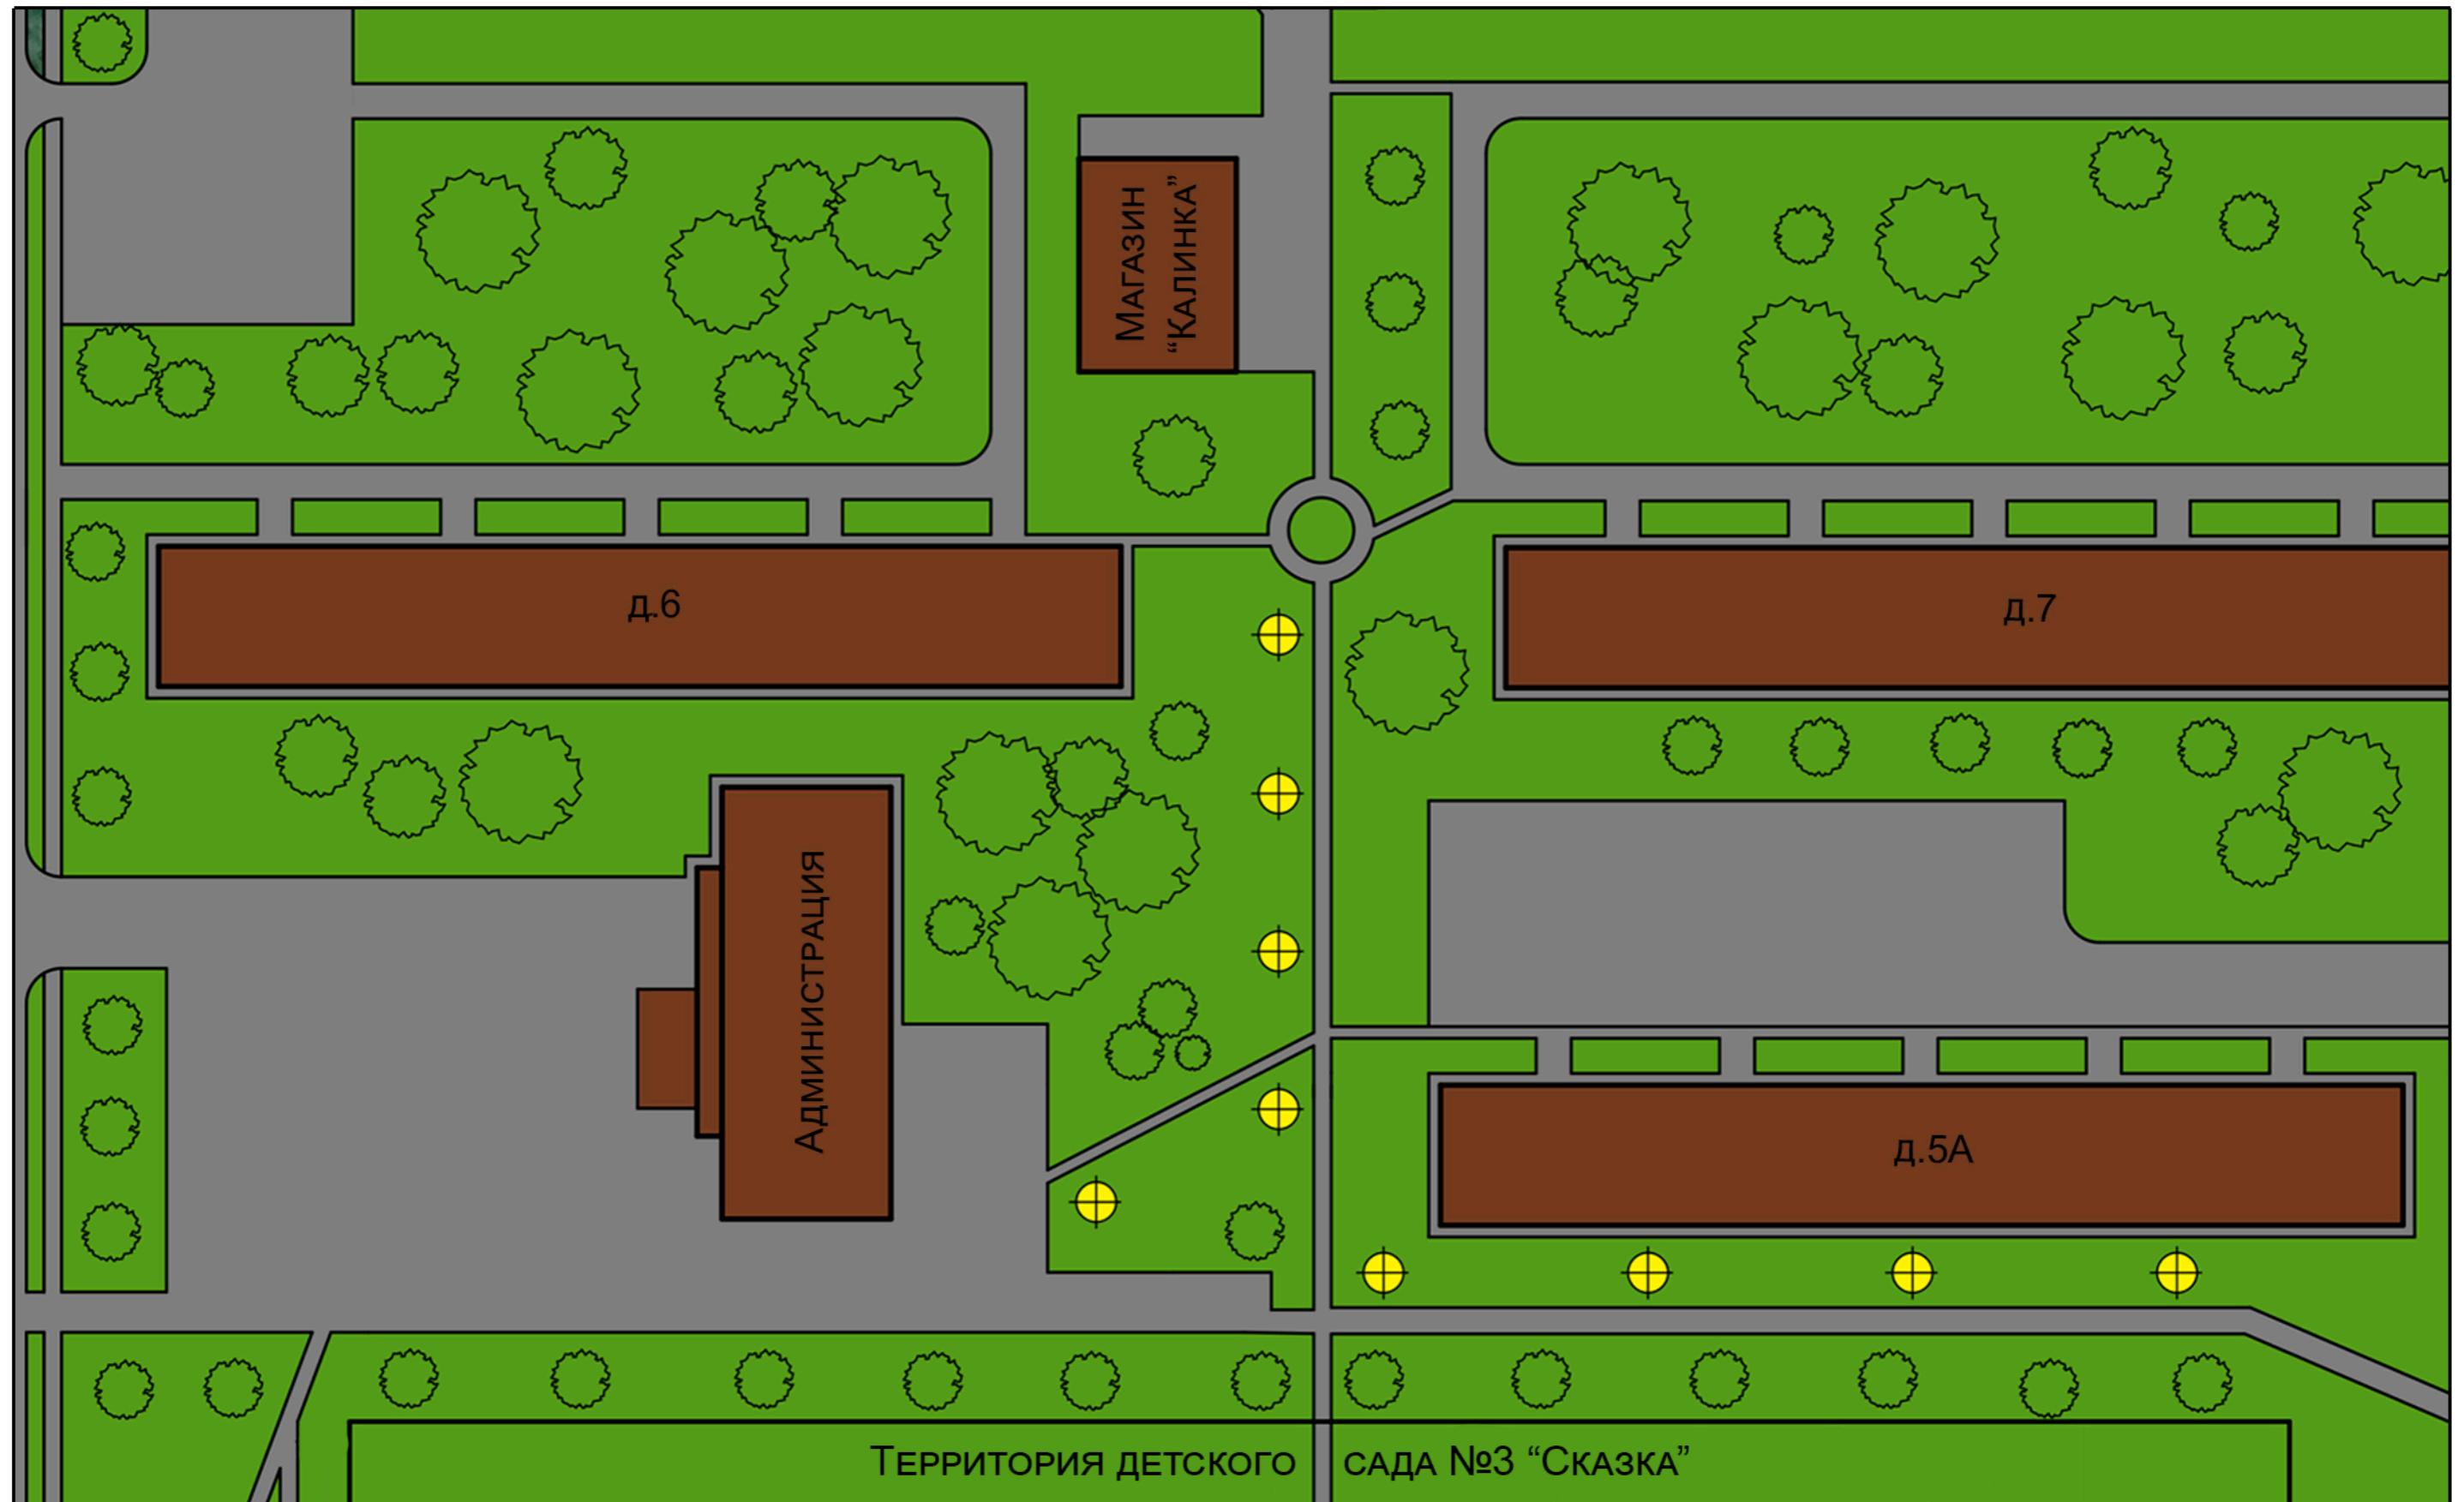

СХЕМА РАЗМЕЩЕНИЯ ОСВЕТИТЕЛЬНЫХ ЭЛЕМЕНТОВ
ВДОЛЬ УЧАСТКА ПЕШЕХОДНОГО ПУТИ ОТ МАГАЗИНА “КАЛИНКА” ДО ДЕТСКОГО САДА №3 “СКАЗКА”
И ВДОЛЬ Д.5А, УЛ КОВАЛЕНКО

СХЕМА РАЗМЕЩЕНИЯ ОСВЕТИТЕЛЬНЫХ ЭЛЕМЕНТОВ
ВДОЛЬ ОГРАЖДЕНИЯ МДОУ «ДЕТСКИЙ САД №4 »СОЛНЫШКО» НАПРОТИВ Д.3 ПО УЛ. ГАГАРИНА

СХЕМА РАЗМЕЩЕНИЯ ОСВЕТИТЕЛЬНЫХ ЭЛЕМЕНТОВ
ВДОЛЬ УЧАСТКА ПЕШЕХОДНОГО ПУТИ ОТ МАГАЗИНА “КАЛИНКА” ДО ДЕТСКОГО САДА №3 “СКАЗКА”
И ВДОЛЬ Д.5А, УЛ КОВАЛЕНКО